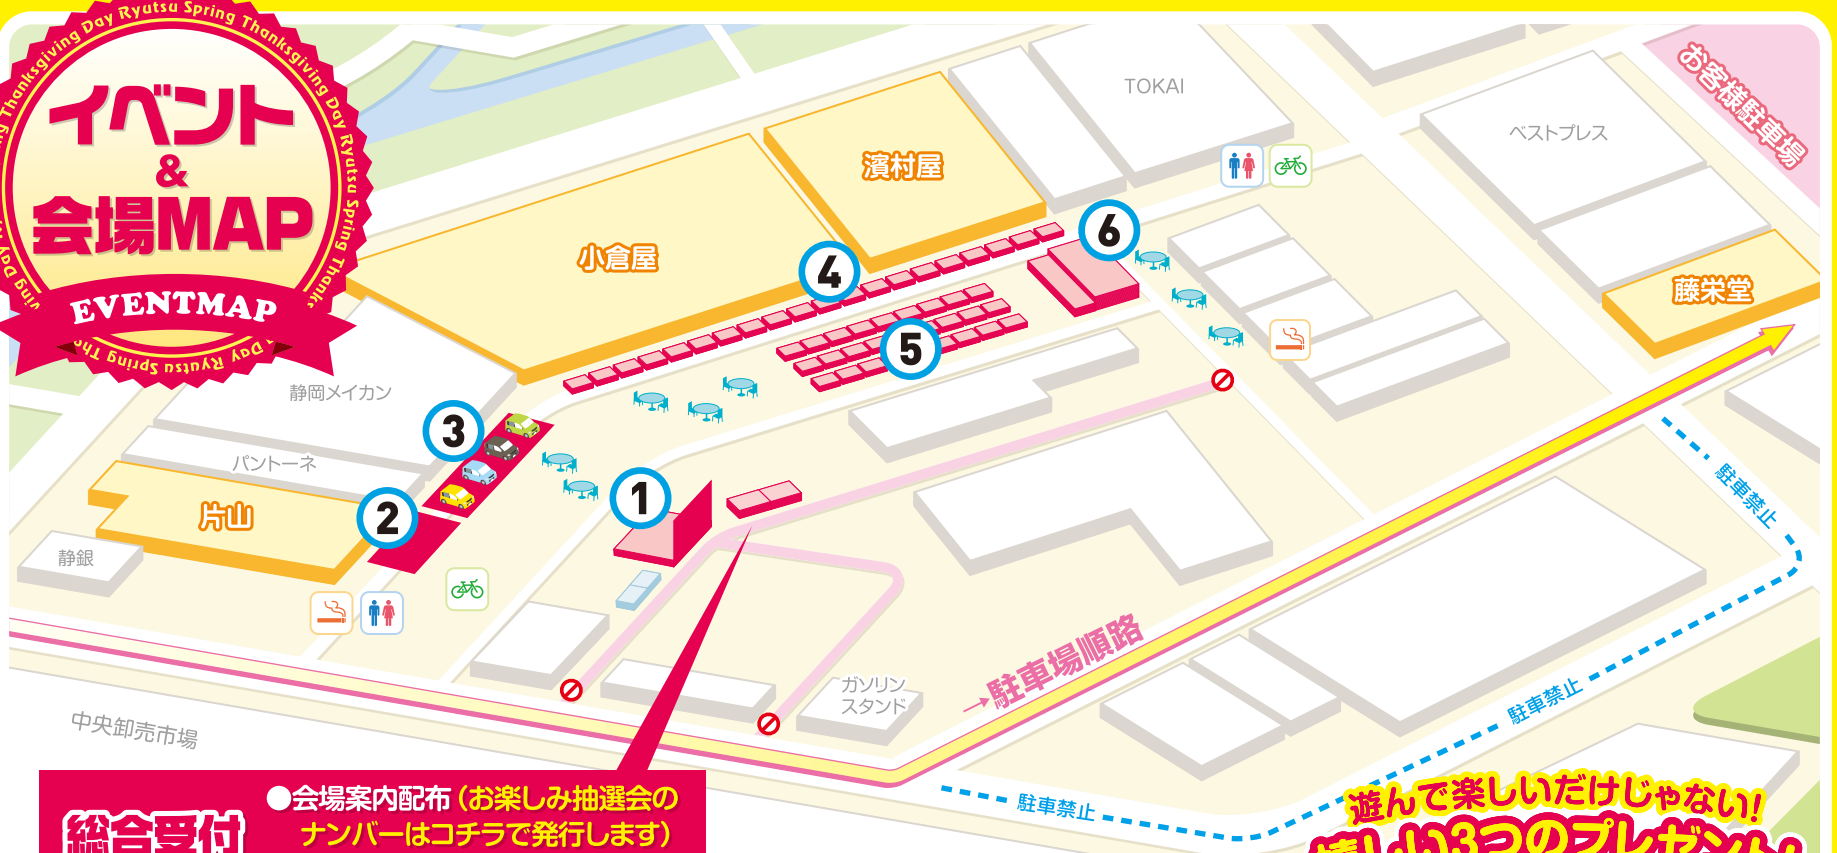

イベント & 会場MAP

EVENTMAP

総合受付

- 会場案内配布 (お楽しみ抽選会のナンバーはコチラで発行します)
- スタンプラリー スタート・ゴール

【アイコン表記】 ※この文字色の店舗は当日も営業しております。
 休憩テーブルスペース 仮設トイレ 駐輪場 喫煙所 関係者以外立入禁止区域

- 1 スタイルステージ**
多彩なゲストがお送りする、楽しいイベント満載のメインステージ! 詳しくはチラシの表面をチェック!
- 2 移動販売車ゾーン**
バラエティ豊富な移動販売車による飲食販売ゾーン!
- 3 流通モーターショー**
トヨタ、日産、マツダの、話題の新車・注目車を一挙に展示!
- 4 5 出店スペース**
恒例の出店市! お祭り感満載の食べ物屋台や商品をお買い得価格で販売! お腹が空いたらGO!
- 6 ちびっこ広場**
子ども縁日や巨大ふわふわパルーン・ラダーゲッターなどみんなで楽しめちゃう! ちびっ子たち集まれ~!
- 7 移動似顔絵屋さん**
神出鬼没な似顔絵屋さん! 会場内を所狭しと移動しまくってます!

※当日は混雑が予想されます。公共交通機関のご利用、または自転車でのご来場のご協力をお願い致します。【お車でご来場の皆様へ】駐車場内での盗難や事故等の一切の責任は負いかねますので、各自充分にご注意ください。また上記の車両通行禁止区域への駐車は固くお断りいたします。メイン会場内へのお車の乗り入れはできません。※喫煙されるお客様は所定の位置での喫煙をお願い致します。

遊んで楽しいだけじゃない! 嬉しい3つのプレゼント!

プレゼント① 先着200名様限定
来場者プレゼント
 ご来場に感謝を込めて9:00よりメインステージ前にて引換券を配布します!
 さらに女性の先着50名様限定
 日本オーガニック精 トマトゼリー 一吉 プレゼント!

プレゼント② 先着100名様限定
スタンプラリー 達成者プレゼント
 スタンプラリー達成者に景品プレゼント!

プレゼント③ お楽しみ抽選会 **全員参加可**
〈場所〉メインステージ前 〈時間〉14:40頃
 ① 総合受付でご来場パンフレットに抽選ナンバーを発行 ※抽選番号発行は14:30までとなります。以降は発行されませんのでご了承ください。
 ② 14:40頃にメインステージ前に集合! 協力企業5社による豪華プレゼントの抽選会が始まります!
 ③ ご自分の番号が呼ばれたら! プレゼントGET! ステージへお越し下さい。

【静鉄バスでのご来場の場合】 「こども病院・流通センター」方面行き
 →「流通センター入口」下車

【応援メッセージ】

静岡流通センター春の大感謝祭と第2回麻機遊水地フェスタは、自然環境豊かな麻機遊水地第3工区周辺の県こども病院、静岡てんかん神経医療センターはじめ、静岡中央特別支援学校、静岡北特別支援学校と障害者就労支援施設モリスさんの賛同のもと、静岡流通センターの企業とその協賛企業のみなさんが静岡県・静岡市の協力を得て、人と人の絆を紡ぐ地域おこしとして、企画致しました。地域の魅力を再発見するこの感謝祭をどうぞ楽しんで、肌でこのすばらしい環境を感じてください。